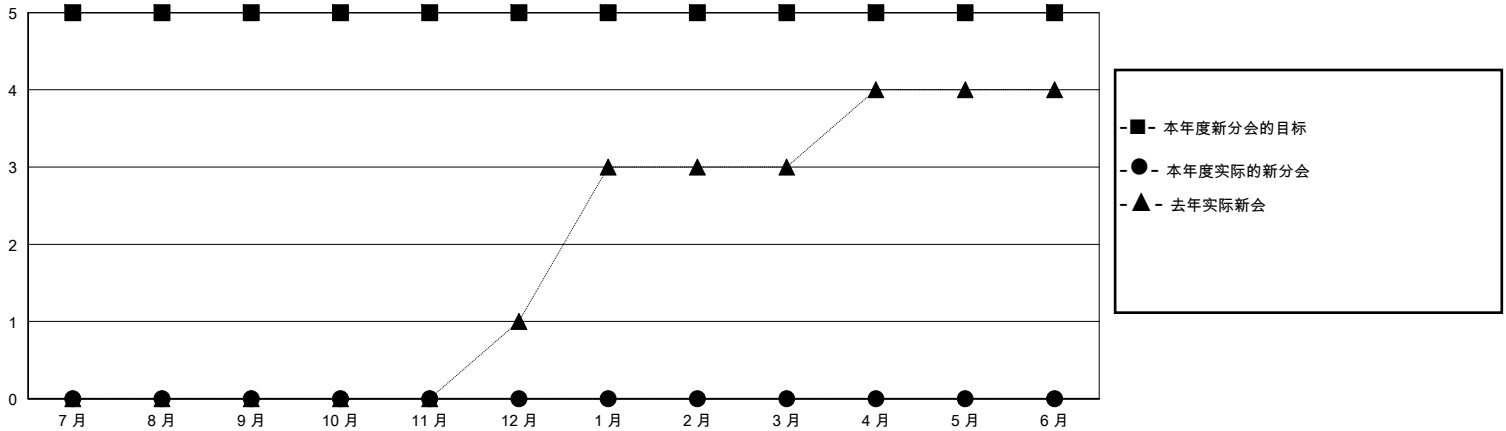

MONTHLY MEMBERSHIP PROGRESS REPORT

District 387

Results as of: 7/31/2024

GMT:

地点 CHINA

GMT宪章区

分会			
成果 2024-2025			
季	新分会目标	新会	会员流失的分会
7月/8月/9月	5	0	0
10月/11月/12月	0	0	0
1月/2月/3月	0	0	0
4月/5月/6月	0	0	0

位会员@每位须缴			
成果 2024-2025			
季	会员净增长目标	实际会员增长数	实际退会会员 (包括转会)
7月/8月/9月	160	5	5
10月/11月/12月	100	0	0
1月/2月/3月	0	0	0
4月/5月/6月	0	0	0

目标与实际新会累积