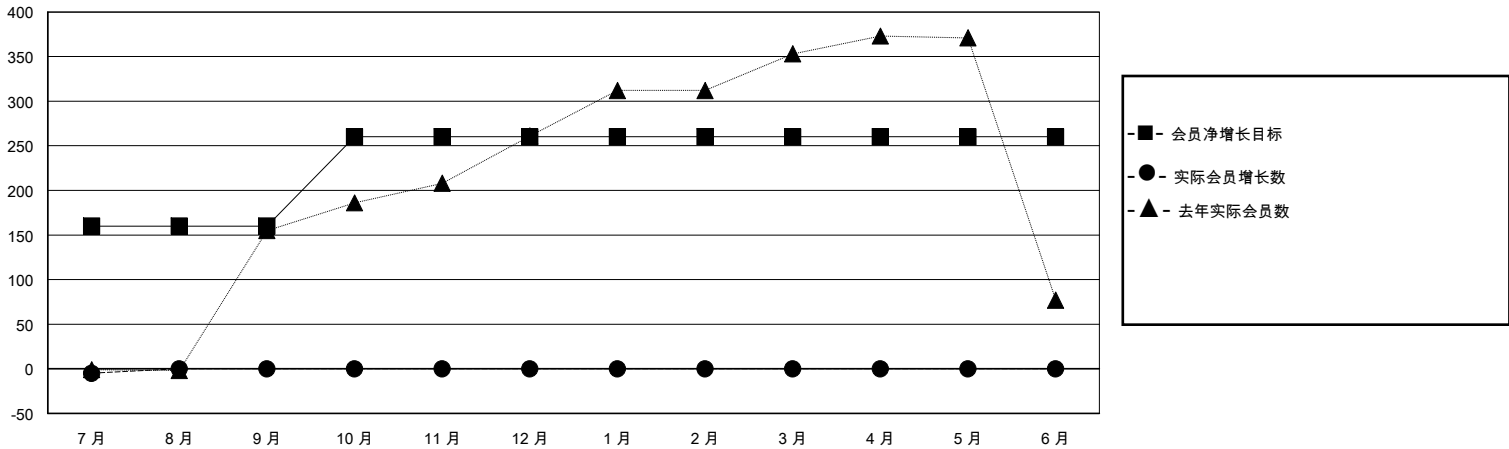

MONTHLY MEMBERSHIP PROGRESS REPORT

District 387

Results as of: 7/31/2024

GMT:

地点 CHINA

GMT宪章区

分会			
成果 2024-2025			
季	新分会目标	新会	会员流失的分会
7月/8月/9月	5	0	0
10月/11月/12月	0	0	0
1月/2月/3月	0	0	0
4月/5月/6月	0	0	0

位会员@每位须缴			
成果 2024-2025			
季	会员净增长目标	实际会员增长数	实际退会会员 (包括转会)
7月/8月/9月	160	5	5
10月/11月/12月	100	0	0
1月/2月/3月	0	0	0
4月/5月/6月	0	0	0

目标与实际新会累积

目标和实际会员累积

已取消的分会: 0	0 CLUBS OF 77 增添1位或以上的新会员	性别分布 男 829 (61.32%) 女 523 (38.68%)
放弃的会员 过世 0 分会已取消 0 其他 5 总计 5	点击这里取得累计会员数据	总计家庭单位会员数 93 支付减半会费的家庭会员 48